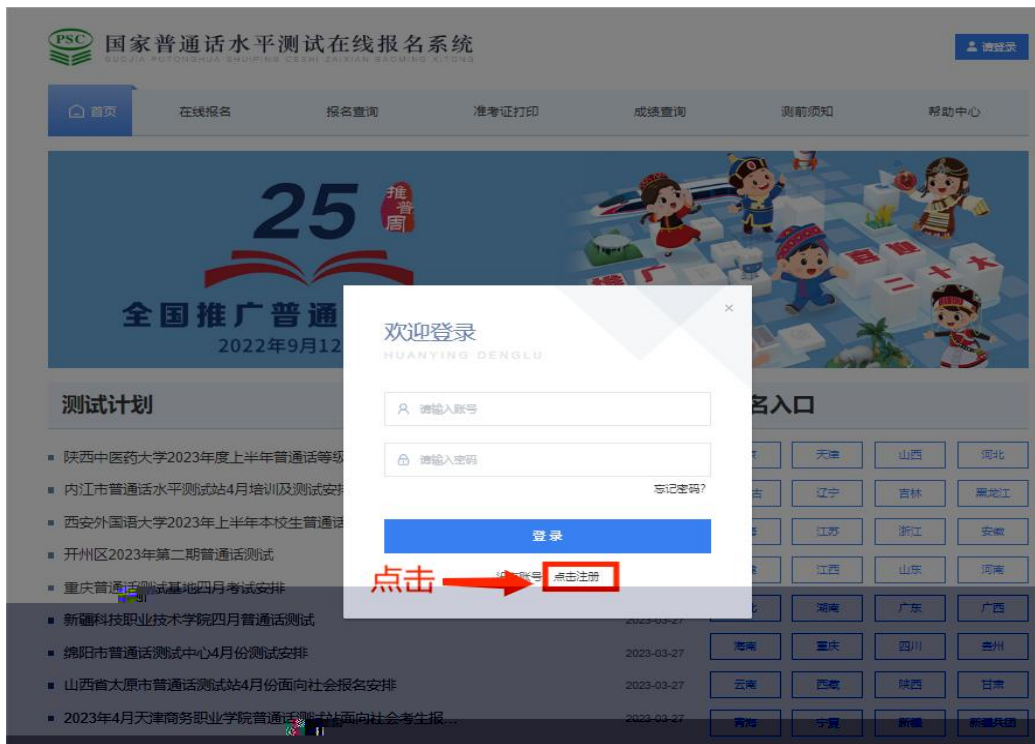

普通话水平测试网上报名指南

https://bmcltt.org

首页

在线报名

报名查询

准考证打印

成绩查询

测前须知