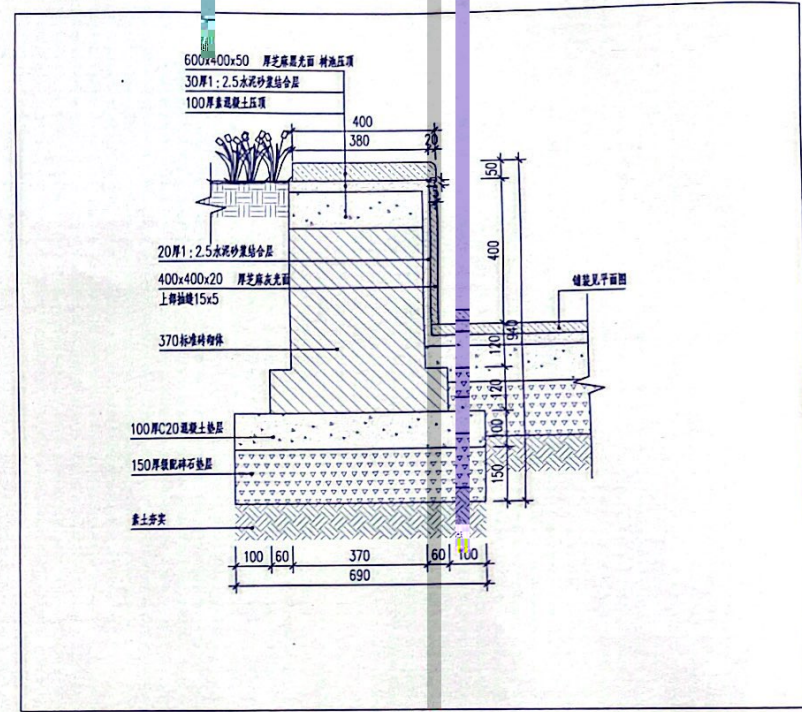

北京中路树池平面图
(水泥仿木树桩)

弋江北路树池平面图
(水泥仿木树桩)

天门山路树池平面图
(水泥仿木树桩)

A-A剖面图

效果图

树池座凳平面图 1:50

树池座凳断面图 1:20