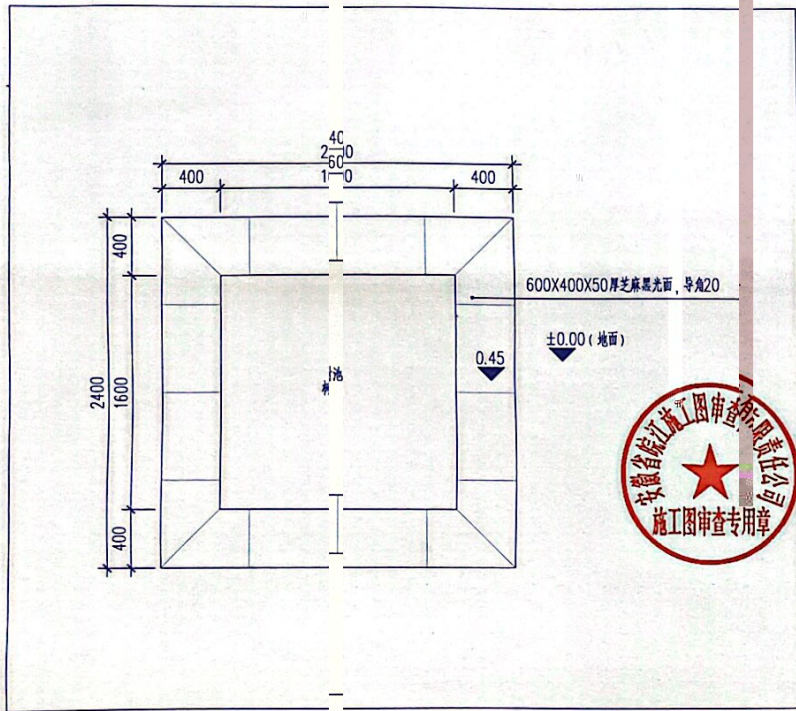

北京中路树池平面图
(水泥仿木树桩)

弋江北路树池平面图
(水泥仿木树桩)

天门山路树池平面图
(水泥仿木树桩)

A-A剖面图

效果图

树池座凳平面图 1:50

树池座凳断面图 1:20