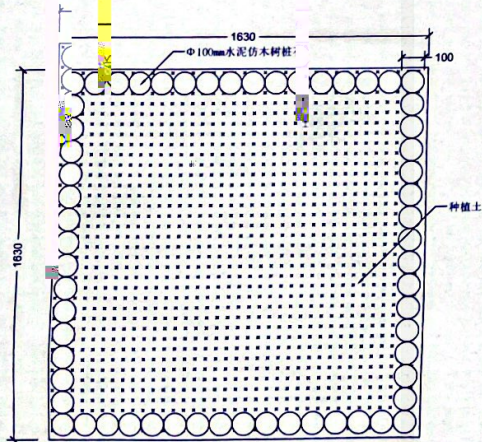

北京中路树池平面图
(水泥仿木树桩)

弋江北路树池平面图
(水泥仿木树桩)

天门山路树池平面图
(水泥仿木树桩)

A-A剖面图

效果图

树池座凳平面图 1:50

树池座凳断面图 1:20